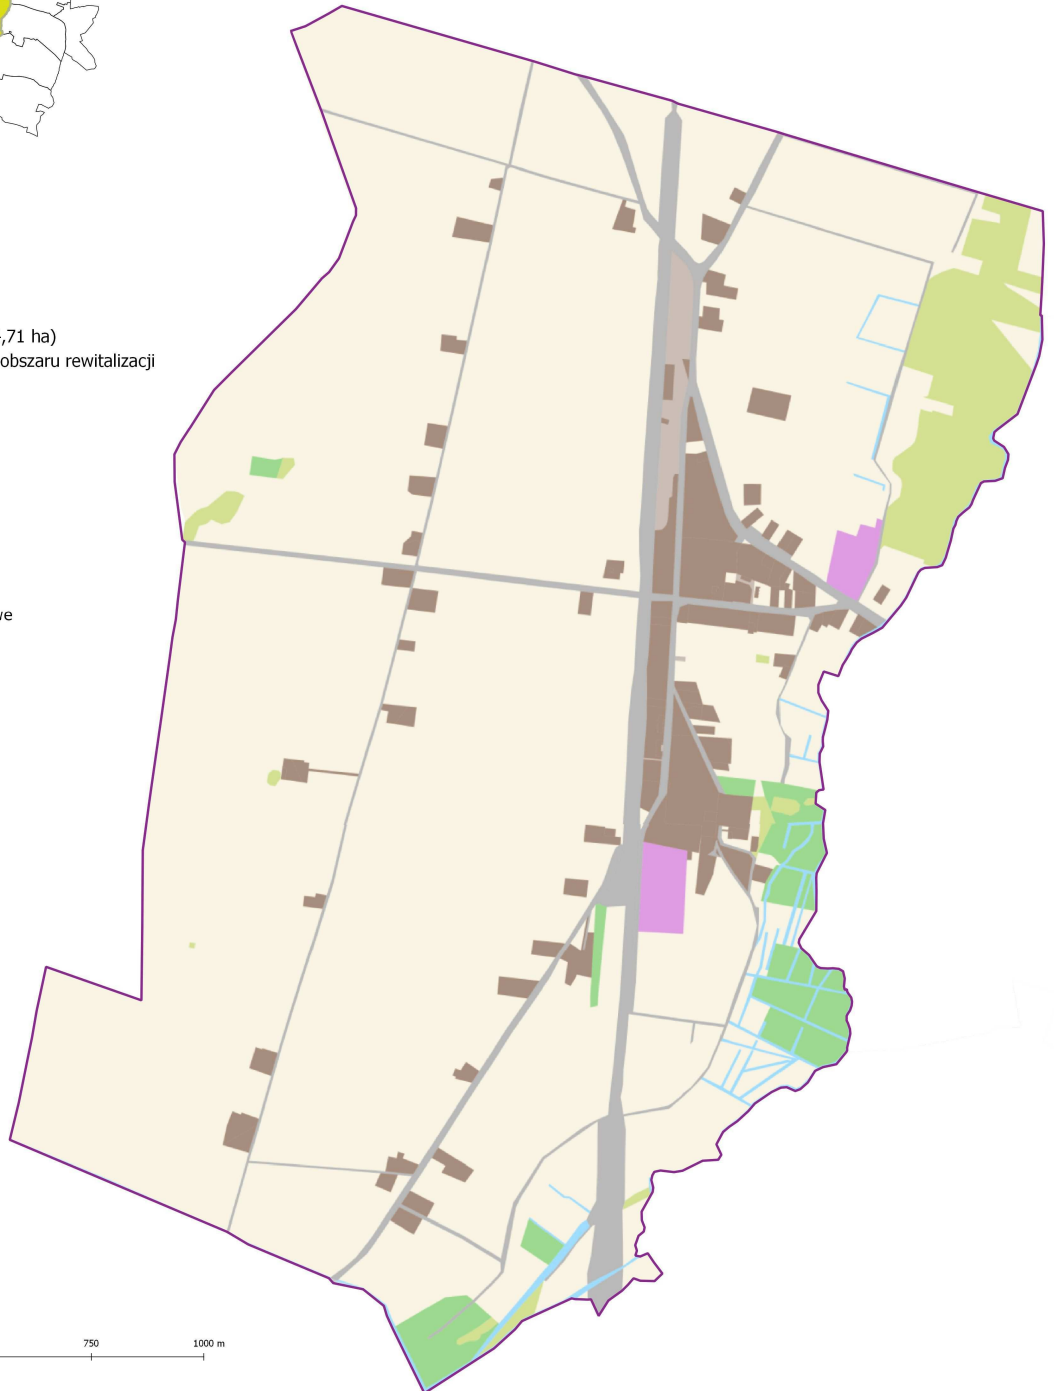

## MARCINKOWO - obszar rewitalizacji i obszar zdegradowany

### Legenda

- Granice działek ewidencyjnych (414,71 ha)
- Granica obszaru zdegradowanego i obszaru rewitalizacji

#### Użytkowanie terenu

- Użytki ekologiczne
- Lasy i grunty zadrzewione
- Nieużytki
- Użytki rolne
- Tereny zabudowane
- Tereny przemysłowe
- Tereny rekreacyjno-wypoczynkowe
- Tereny komunikacyjne
- Wody
- Inne

250 0 250 500 750 1000 m  
1:5 000